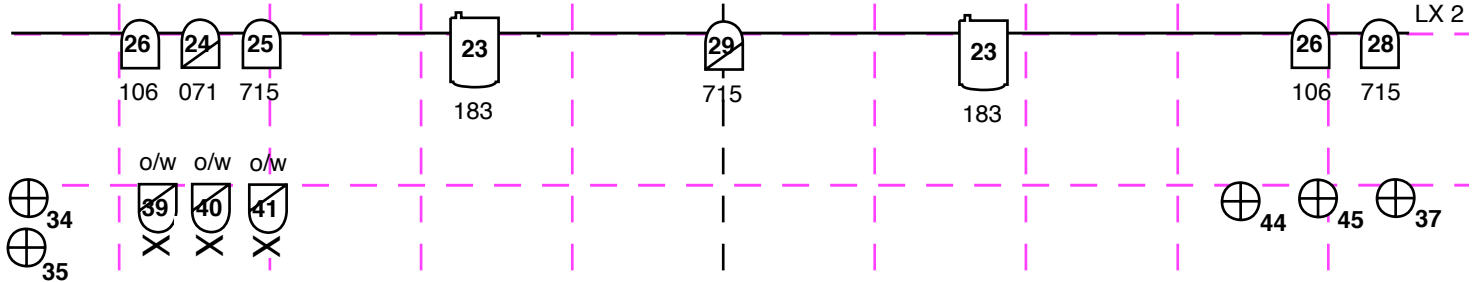

ZWARTE FOND

RAND PODIUM

ZAALLICHT= 48

<b>Key</b>	Profiel 1kW	Par 64 / CP62	<b>TOKYO BLUE</b>	<b>Light Plot</b>
	PC 1 kW	Par 64 / CP61	<b>SALIBONANI</b>	
	PC 2 kW	Vloeraansluiting	Designer: Ludo Van Craen	
	Rook/Hazer DMX	Vloerstatief	05/02/2015	