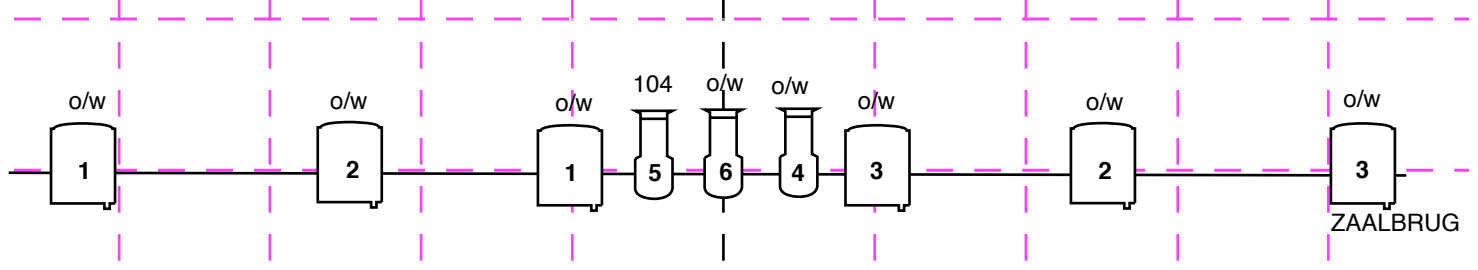

ZWARTE FOND

RAND PODIUM

ZAALLICHT= 48

<b>Key</b>	Profiel 1kW	Par 64 / CP62	<b>TOKYO BLUE</b>	<b>Light Plot</b>
	PC 1 kW	Par 64 / CP61	<b>SALIBONANI</b>	
	PC 2 kW	Vloeraansluiting	Designer: Ludo Van Craen	
	Rook/Hazer DMX	Vloerstatief	05/02/2015	