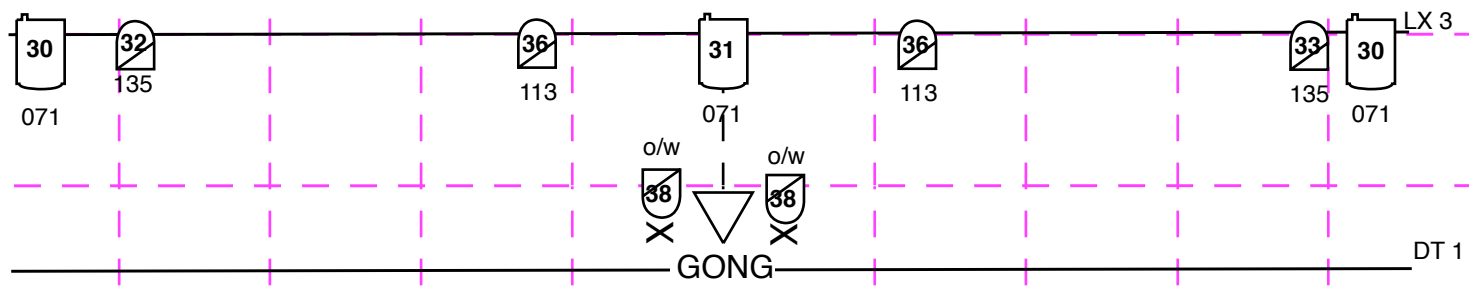

ZWARTE FOND

RAND PODIUM

ZAALLICHT= 48

<b>Key</b>	Profiel 1kW	Par 64 / CP62	<b>TOKYO BLUE</b>	<b>Light Plot</b>
	PC 1 kW	Par 64 / CP61	<b>SALIBONANI</b>	
	PC 2 kW	Vloeraansluiting	Designer: Ludo Van Craen	
	Rook/Hazer DMX	Vloerstatief	05/02/2015	