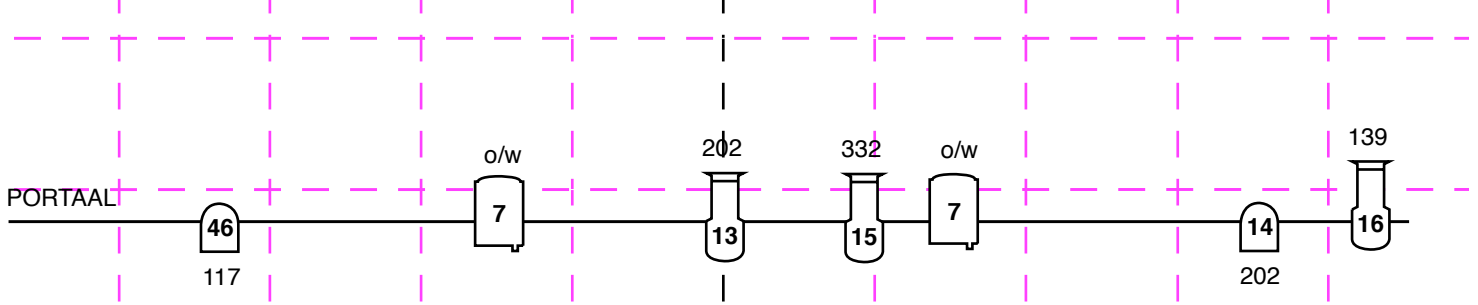

ZWARTE FOND

RAND PODIUM

ZAALLICHT= 48

<b>Key</b>	Profiel 1kW	Par 64 / CP62	<b>TOKYO BLUE</b>	<b>Light Plot</b>
	PC 1 kW	Par 64 / CP61	<b>SALIBONANI</b>	
	PC 2 kW	Vloeraansluiting	Designer: Ludo Van Craen	
	Rook/Hazer DMX	Vloerstatief	05/02/2015	