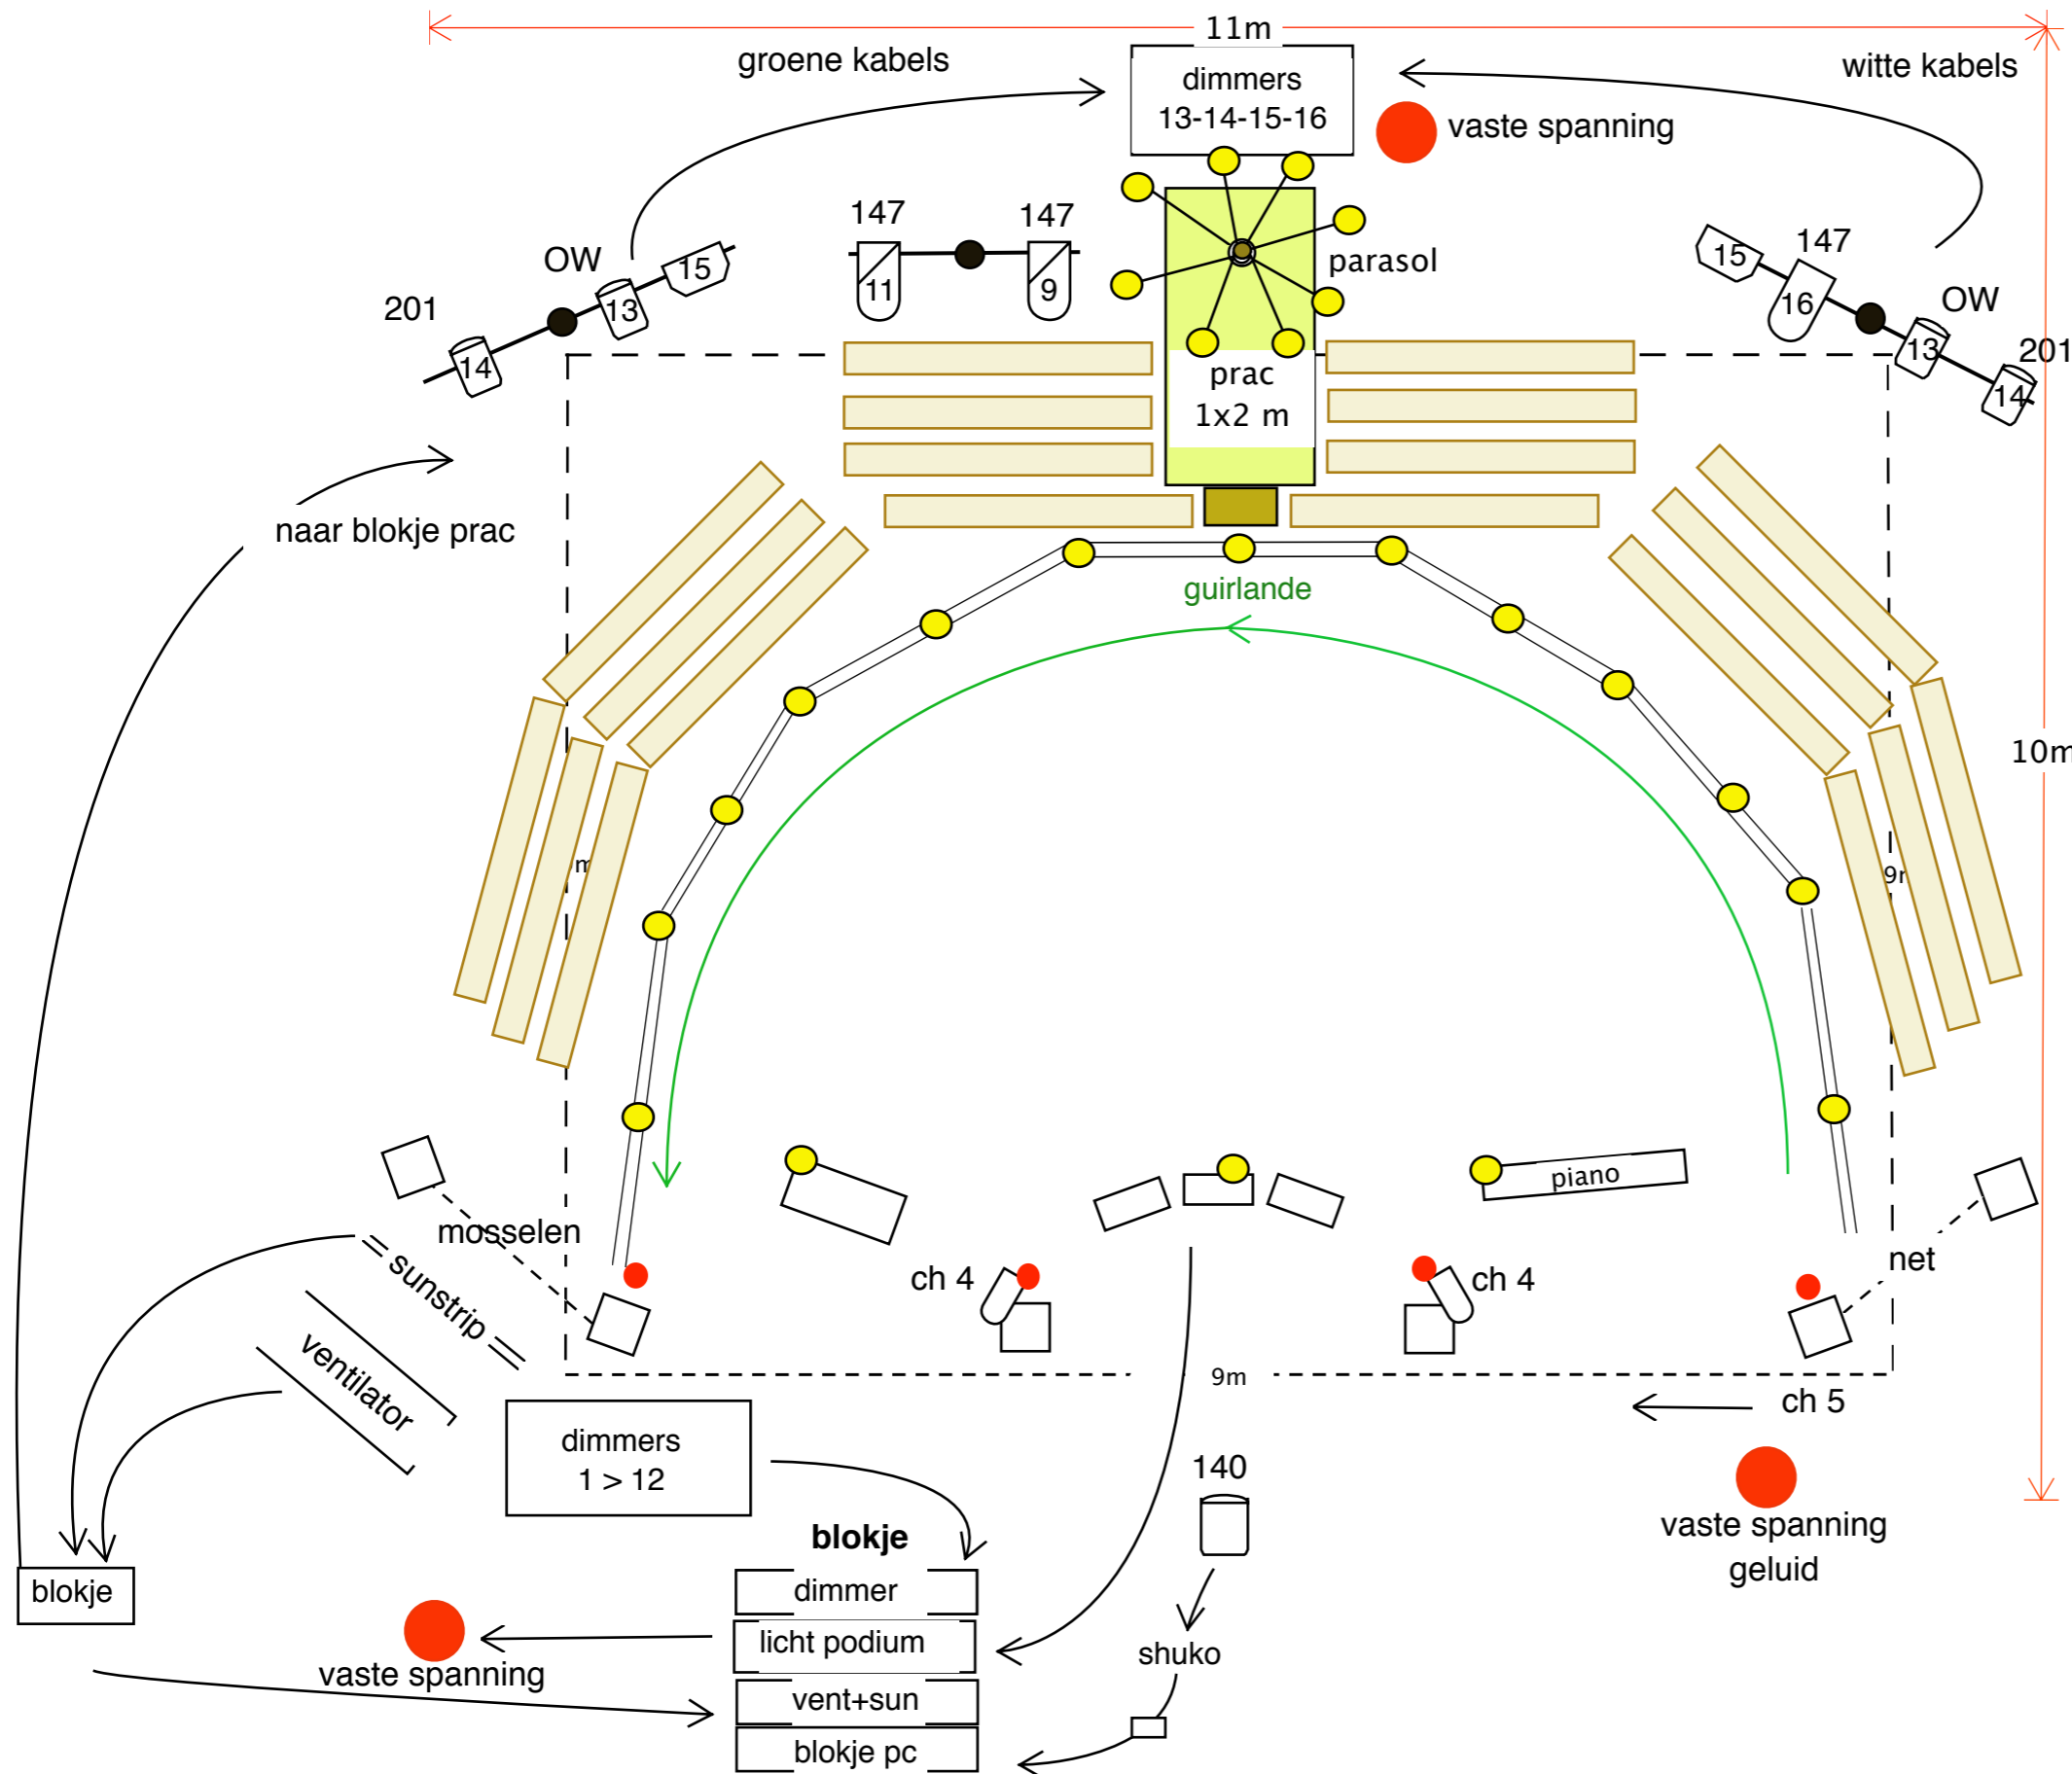

Lichtplan 'Het luchtschip' Salibonani

ontwerp:
Ludo Van Craen
Lukas Van Echelpoel

maart 2014

lijst kanalen

1. guirlande
4. Par 16
5. lantaarns
9. Par cour midden
11. Par cour buiten
13. PC binnen
14. PC buiten
15. Quartz zaallicht
16. Par jardin

ideale opp. speelvlak = 11 x 10 m
min. hoogte = 3,30 meter

Key			
	quartz		par64 CP 62
	PC 1 KW		par64 CP 61
	PC 500		gloeilamp
	Par 16		lantaarn
	#		