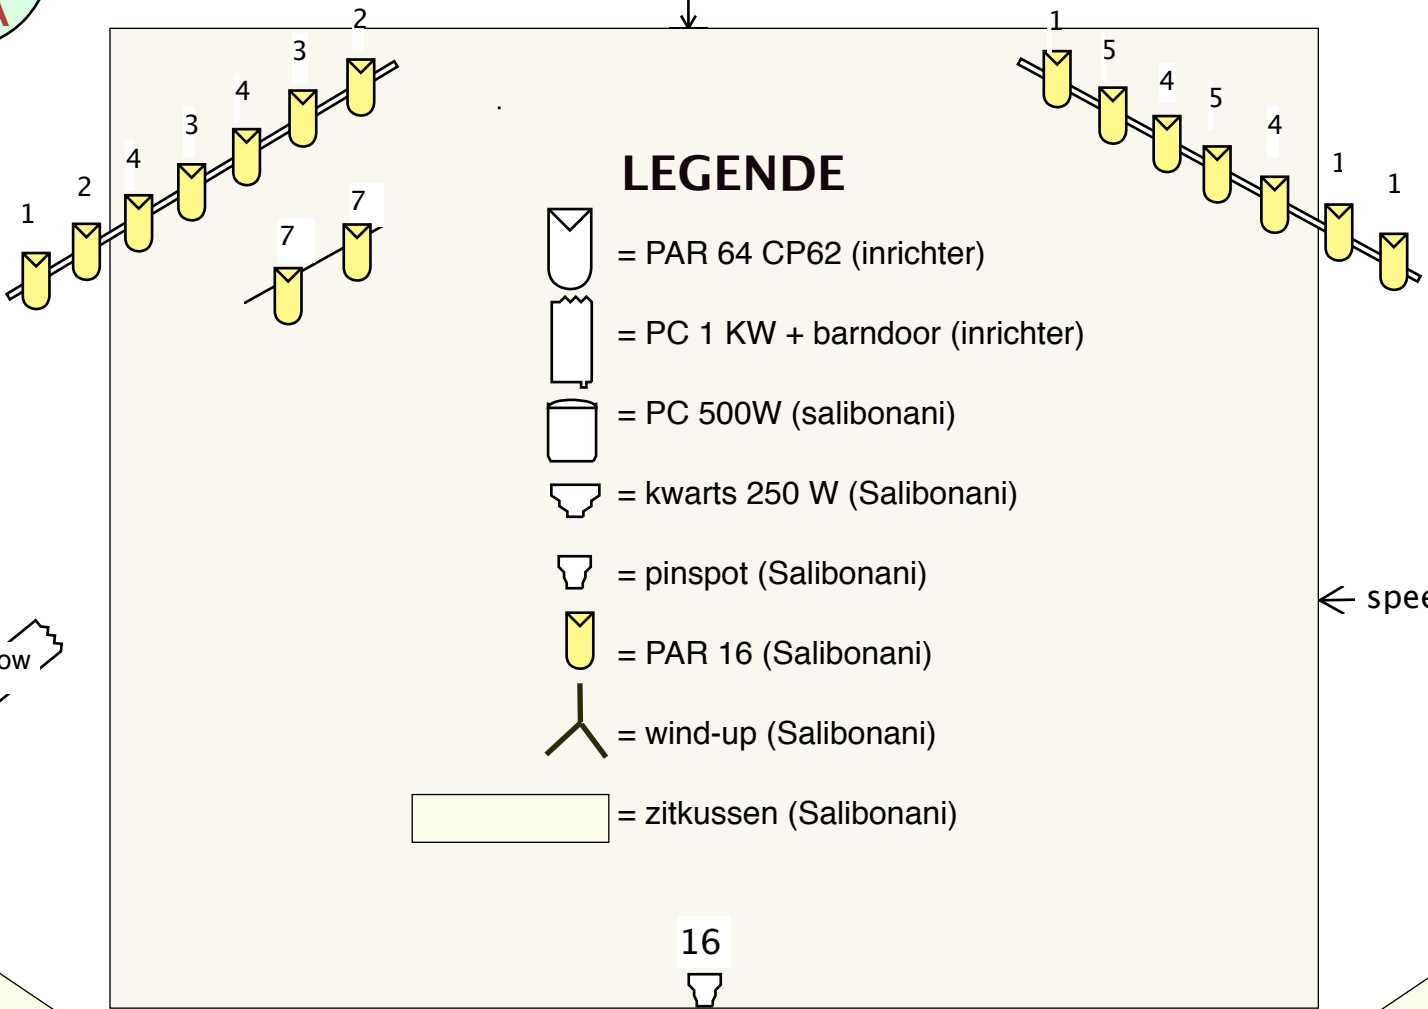

## Salibonani

lichtplan 21-2-2016

versie 4 april 16

vaste spanning  
geluid  
16 A

3 x dimmer  
4 channel 1 KW

vaste spanning  
16 A

2 x dimmer  
4 channel 1 KW

vaste spanning  
16 A