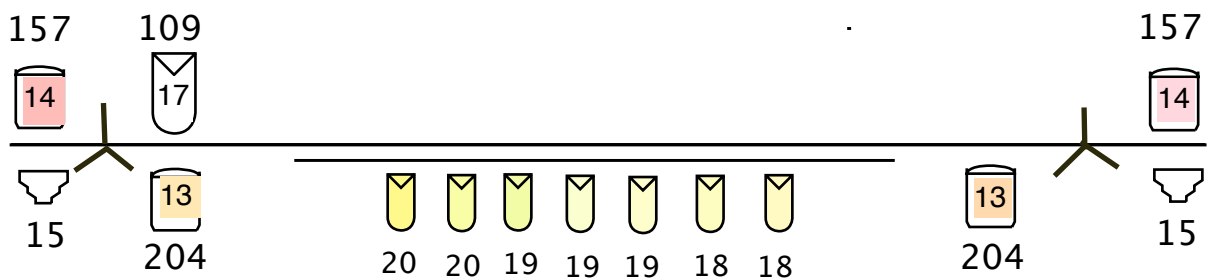

## Salibonani

lichtplan 21-2-2016

versie 4 april 16

vaste spanning  
geluid  
16 A

3 x dimmer  
4 channel 1 KW

vaste spanning  
16 A

2 x dimmer  
4 channel 1 KW

vaste spanning  
16 A

11 m